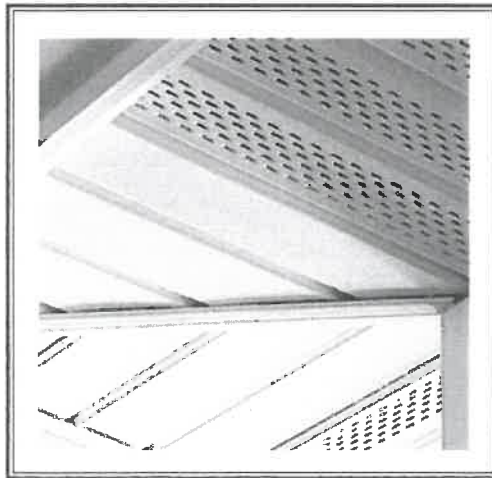

TRIPLE 4 SOFFIT

TRIPLE SOFITO DE PERFIL TRIPLE 4

- **Colors:** Almond, Blue, Clay, Cream, Gray, Pearl, Tan, White, and Musket Brown†
- Pebble finish
- Not suitable for vertical siding applications

- **Colores:** Almond, azul, Clay, cream, gris, Pearl, canela, blanco y Musket Brown.†
- Acabado de guijarro.
- No apto para aplicaciones de revestimiento vertical.

Triple 4 Solid, Center Vent and Full Vent Soffit
Alero triple de 4 pulg. sólido, con ventilación en el centro y con ventilación total

* Georgia-Pacific LLC does not manufacture, distribute or warrant the products described in this brochure.

* Georgia-Pacific LLC no fabrica, distribuye ni garantiza los productos que se describen en este folleto.