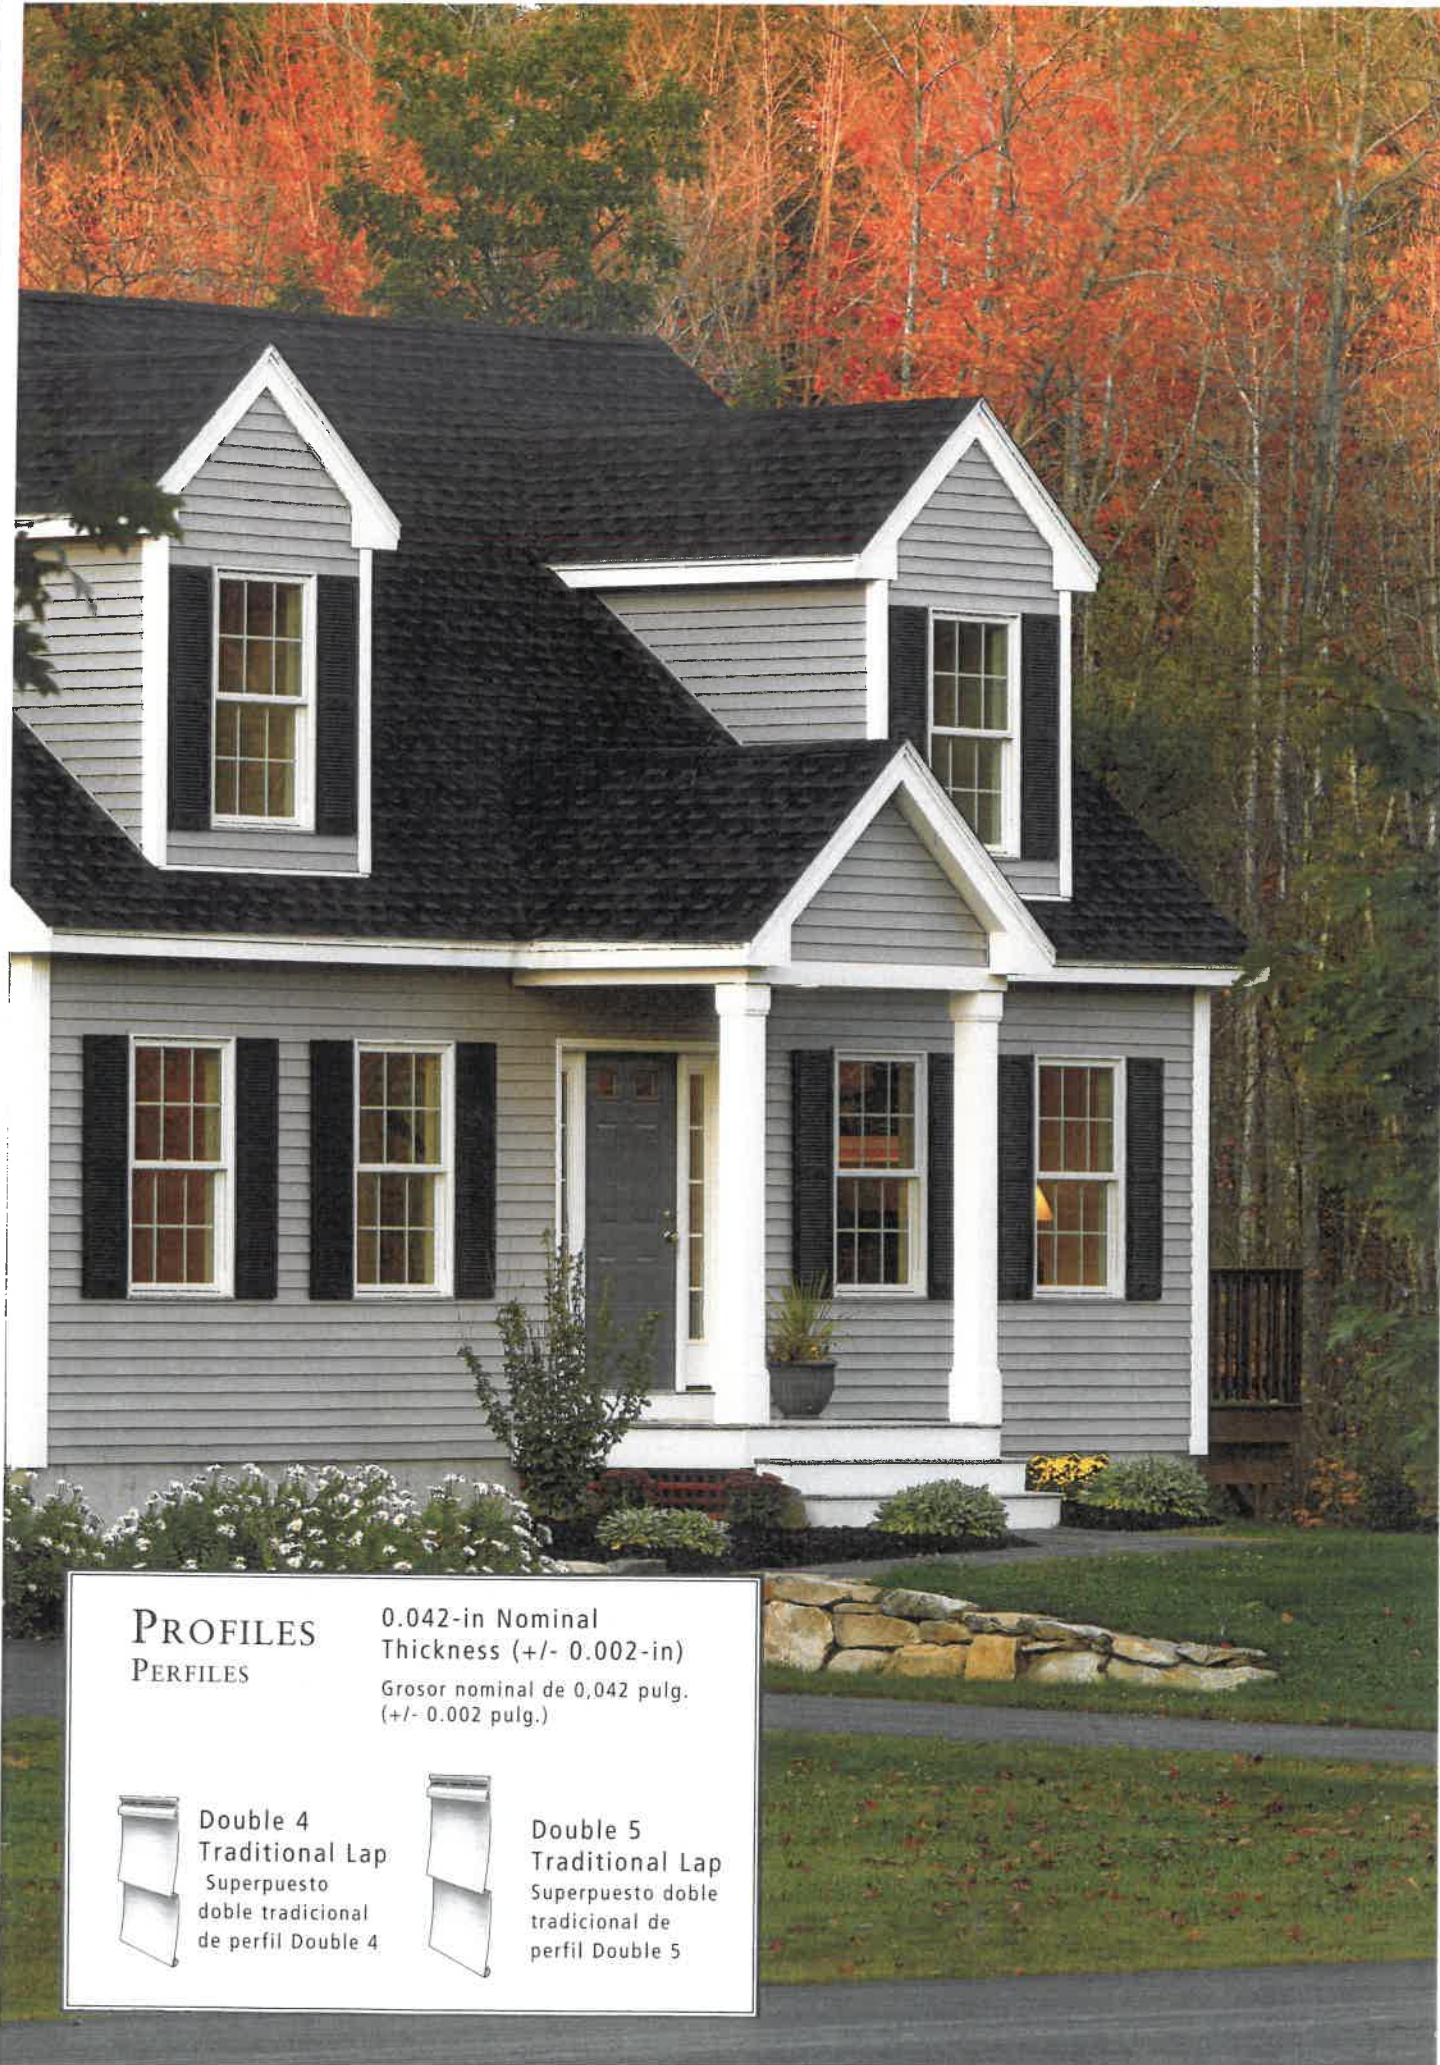

PROFILES
PERFILES

0.042-in Nominal
Thickness (+/- 0.002-in)
Grosor nominal de 0,042 pulg.
(+/- 0.002 pulg.)

Double 4
Traditional Lap
Superpuesto
doble tradicional
de perfil Double 4

Double 5
Traditional Lap
Superpuesto doble
tradicional de
perfil Double 5