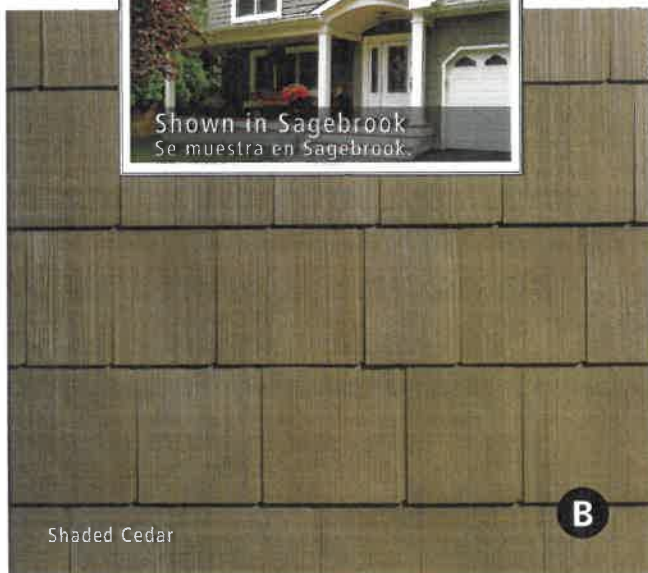

Shingle
Teja